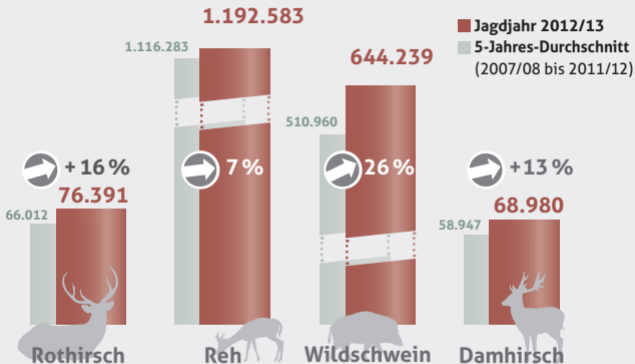

# Jagdstatistik 2012/13\*

## Paarhufer (Reh, Wildschwein, Rot- und Damhirsch)

\* Jagdjahr geht vom 1. April bis 31. März des Folgejahres